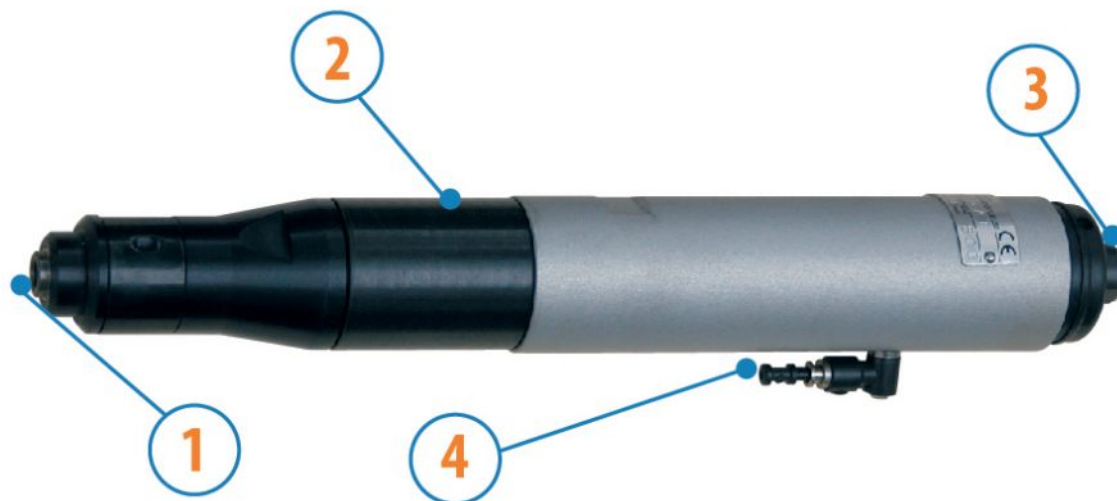

MOTORI CON FRIZIONE ACCU-TRK

SERIE SALGS ACCU-TRK - Reversibili

WATT: 410 / CONSUMO: 720 NI/1'

Nota: la coppia in rotazione sinistra non é controllata dalla frizione. In versione ATE per avviamento in presa diretta per motori destri e reversibili.

Scheda modello
SALGS7R ATE

1. Portainseritore attacco standard 1/4"
2. Zona di presa
3. Attacco aria compressa
4. Segnale di avvenuto avvitemento

Scheda tecnica

Reversibile - Modello	SALGS7R ATE
Reversibile - Codice	8604335
Velocità a vuoto - giri/1'	300
Coppia max - Nm	4,8 - 14,6
Molla frizione	Oro

Caratteristiche di forma

Portainseritore attacco standard 1/4" (6,35 mm)

Regolazione della Coppia

MOTORI CON FRIZIONE ACCU-TRK

SERIE SALGS ACCU-TRK - Reversibili

WATT: 410 / CONSUMO: 720 NI/1'

Nota: la coppia in rotazione sinistra non é controllata dalla frizione. In versione ATE per avviamento in presa diretta per motori destri e reversibili.

Scheda modello
SALGS7R ATE

Codice molla spring code bestellnr.feder	Colore molla spring color Farbe der feder		Campo di regolazione Nm Adjustement range Einstellbereich															
5 08 01 98	Azzurra Light blue Hellblau	0.4-0.9	[Bar chart showing range 0.4-0.9]															
5 08 02 13	Blu Blue Blau	0.8-2	[Bar chart showing range 0.8-2]															
5 08 02 17	Neutra Neutral neutral	1.7-3.7	[Bar chart showing range 1.7-3.7]															
5 08 01 26	Arancio Orange Orange	1.8-3.5	[Bar chart showing range 1.8-3.5]															
5 08 02 18	Argento Silver Silber	2-7.6	[Bar chart showing range 2-7.6]															
5 08 02 02	Oro Gold Gold	4.8-14.6	[Bar chart showing range 4.8-14.6]															
5 08 02 22	Platino Platinum Platin	6-16	[Bar chart showing range 6-16]															