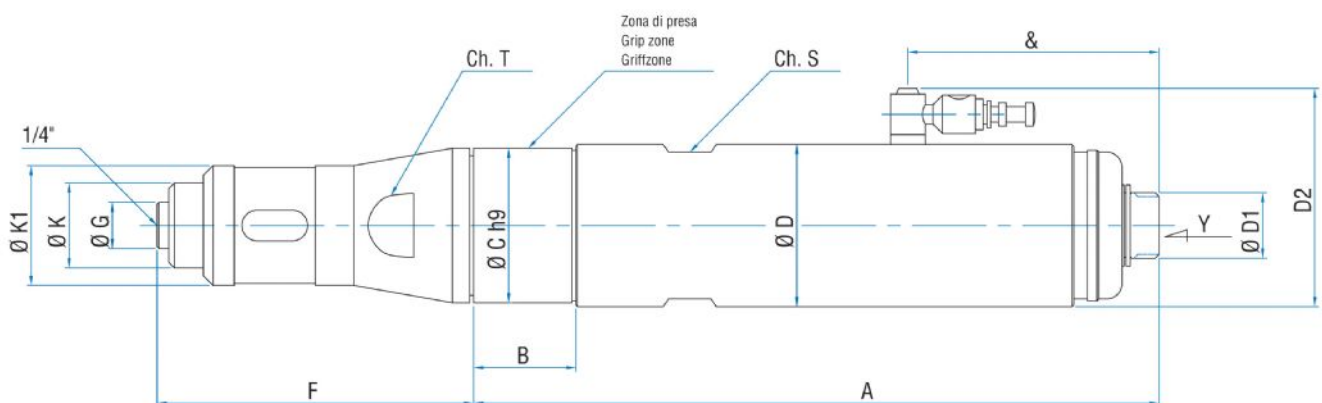

Scheda modello
SALGS7R ATE

1. Portainseritore attacco standard 1/4"
2. Zona di presa
3. Attacco aria compressa
4. Segnale di avvenuto avvitemento

Scheda tecnica

Reversibile - Modello	SALGS7R ATE
Reversibile - Codice	8604335
Velocità a vuoto - giri/1'	300
Coppia max - Nm	4,8 - 14,6
Molla frizione	Oro

Caratteristiche di forma

Portainseritore attacco standard 1/4" (6,35 mm)

Regolazione della Coppia

MOTORI CON FRIZIONE ACCU-TRK

SERIE SALGS ACCU-TRK - Reversibili

WATT: 410 / CONSUMO: 720 NI/1'

Nota: la coppia in rotazione sinistra non é controllata dalla frizione. In versione ATE per avviamento in presa diretta per motori destri e reversibili.

Scheda modello
SALGS7R ATE

Codice molla spring code bestellnr.feder	Colore molla spring color Farbe der feder		Campo di regolazione Nm Adjustement range Einstellbereich															
5 08 01 98	Azzurra Light blue Hellblau	0.4-0.9	[Bar chart showing range 0.4-0.9]															
5 08 02 13	Blu Blue Blau	0.8-2	[Bar chart showing range 0.8-2]															
5 08 02 17	Neutra Neutral neutral	1.7-3.7	[Bar chart showing range 1.7-3.7]															
5 08 01 26	Arancio Orange Orange	1.8-3.5	[Bar chart showing range 1.8-3.5]															
5 08 02 18	Argento Silver Silber	2-7.6	[Bar chart showing range 2-7.6]															
5 08 02 02	Oro Gold Gold	4.8-14.6	[Bar chart showing range 4.8-14.6]															
5 08 02 22	Platino Platinum Platin	6-16	[Bar chart showing range 6-16]															

Dimensioni d'ingombro

MOTORI CON FRIZIONE ACCU-TRK

SERIE SALGS ACCU-TRK - Reversibili

WATT: 410 / CONSUMO: 720 NI/1'

Nota: la coppia in rotazione sinistra non é controllata dalla frizione. In versione ATE per avviamento in presa diretta per motori destri e reversibili.